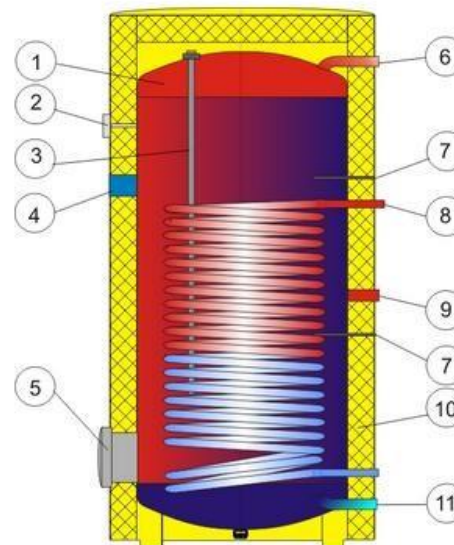

TUV- teplá užitková voda

Vizuální podoba:

Popis OKC 300,400,500 NTR/HP

- 1 Smaltovaná nádoba
- 2 Indikátor teploty
- 3 Anoda
- 4 Otvor pro přídavné topné těleso G1 1/2"
- 5 Revizní otvor
- 6 Výstup teplé vody
- 7 Jímky čidel
- 8 Trubkový výměník
- 9 Cirkulace
- 10 Plášť ohřivače+tepelná izolace
- 11 Vstup studené vody