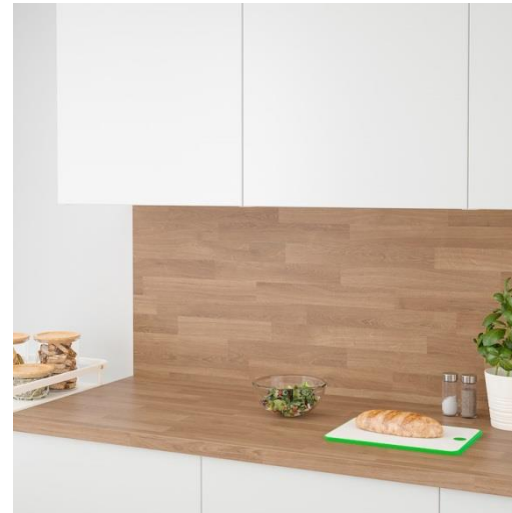

Nástěnný panel za linku

SIBBARP

**Nástěnný panel na míru, vzor dub/laminát1
m²x1.3 cm**

Nástěnný panel je vyrobený na míru vaší kuchyni.
Zvolte si vhodnou délku (max. 300 cm bez spojů)

Vizuální podoba: