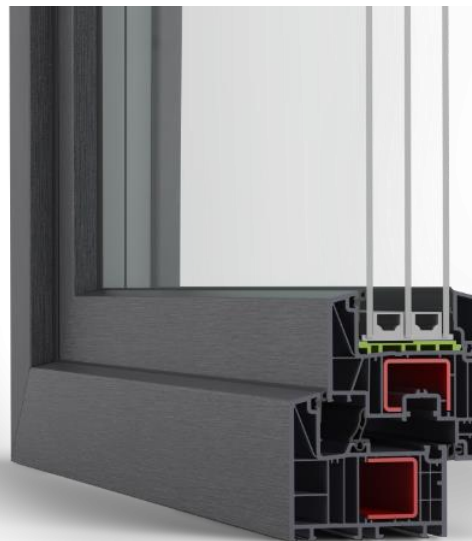

Technická specifikace :

Okna plastová
VEKRA

Barva antracit/dřevo – bude upřesněno

Vizuální podoba: