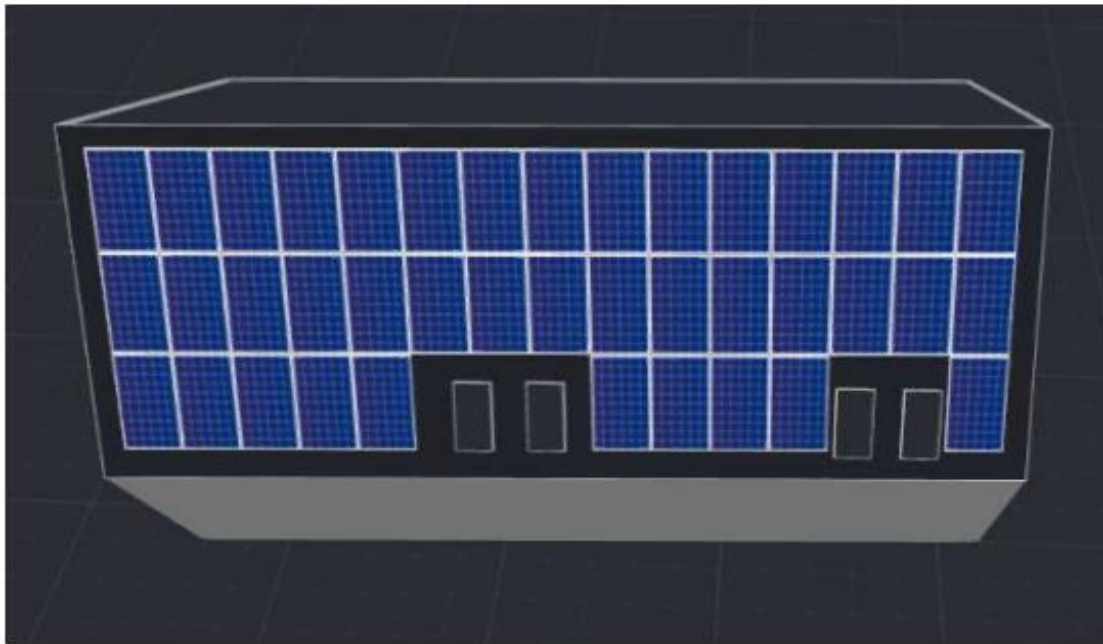

ROZSAH CENOVÉ NABÍDKY

40 ks 500 Wp panelů **SWISS SOLAR**, 20 kWp (záruka na výkon 30 let, produktová záruka 20 let viz podmínky výrobce Swiss Solar AG).

2 ks Třífázový střídač **Solax X3-Hybrid G4 10.0-D** (produktová záruka 5 let viz podmínky Solax Power)

8 ks Baterie **Baterie Solax Triple 5,8 kWh (46,4 kWh)** - více než 6000 cyklů

2 ks **WallBox – elektronabiječka**

Montážní materiál a příslušenství