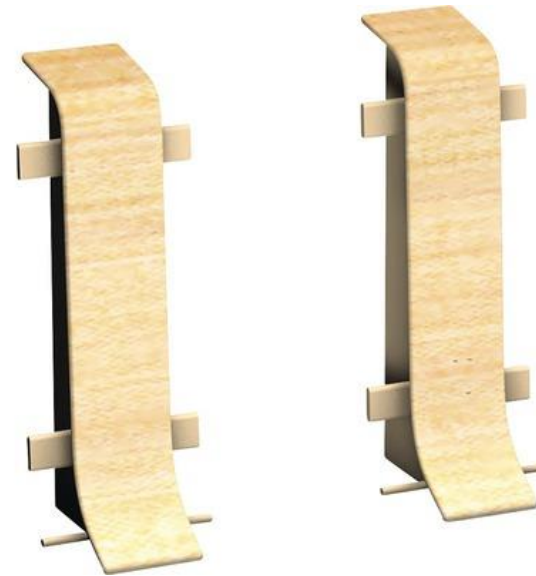

Podlaha do bytu – veškeré prostory bytu mimo wc a koupelny

Technická specifikace :

Spojka

Spojky 2ks ke kanálkové liště, KSL50 , javor, 50 mm

Materiál: Plast