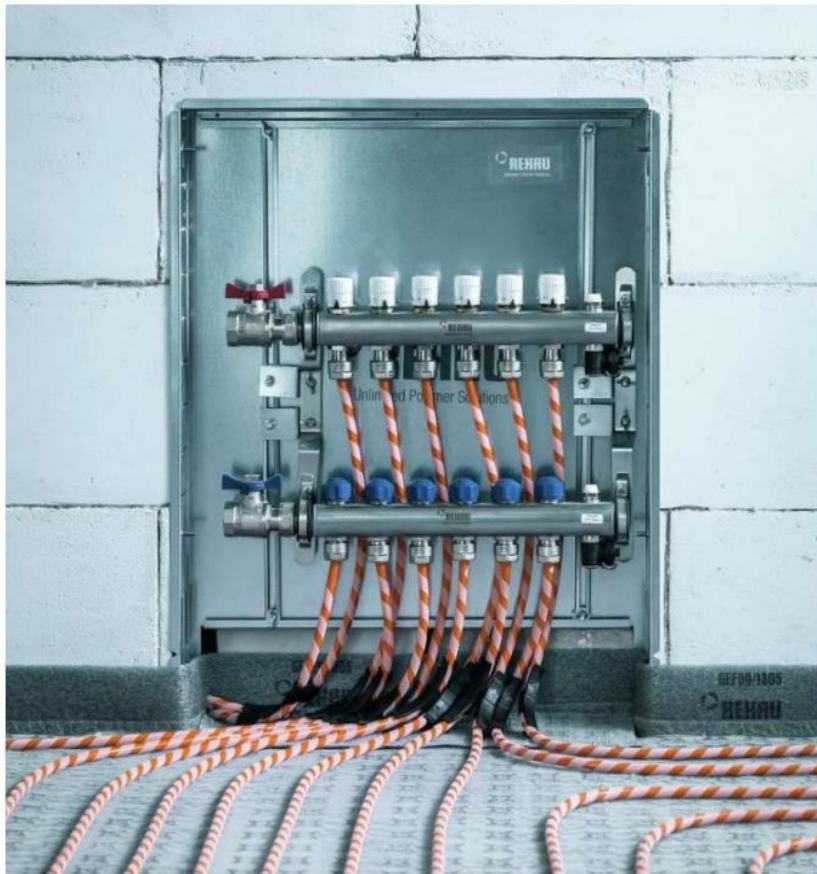

Vizuální podoba:

Technická specifikace :

- Samostatná konzole pro tepelné čerpadlo
- nosnost 70 kg
- 780x450x400 mm
- Antivibrační silentbloky

Vizuální podoba:

Rozdělovač topných okruhů Easyflow, termostaty a trubky v kvalitě high-tech jsou důležitými prvky moderních plošných topení

Místo otevřené pece dodávají teplo pro vaše plošné vytápění REHAU nejmodernější topné systémy. Předehřátá voda teče k tzv. rozdělovači topných okruhů, což je zařízení pro rozdělování tepla, které je umístěné na nenápadném místě buď na zdi, nebo v decentní nízké skřínce. V něm se rozděluje teplá voda podle požadavků.