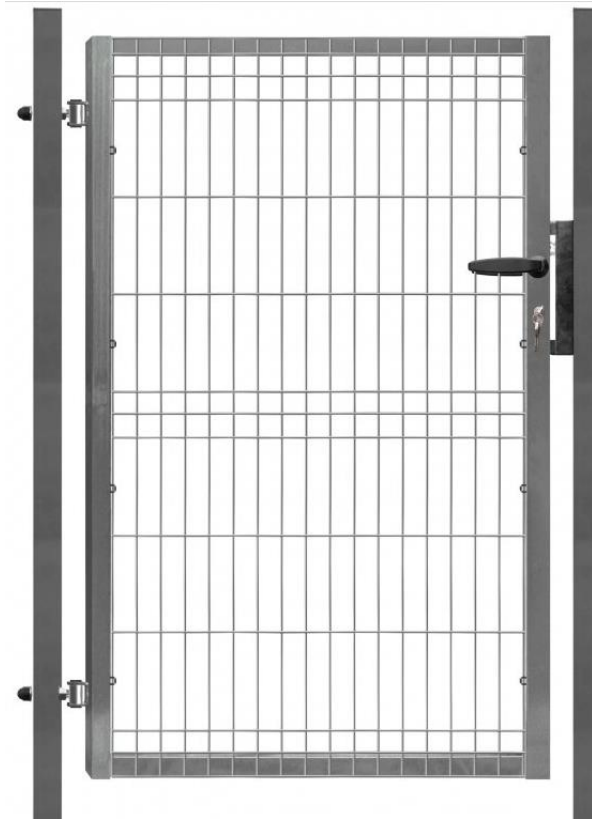

Branka

Ocel. konstrukce žárový pozink š.100cm

Rám jeklový uzavřený profil, průměr 40 x 40 mm

Výplň svař., oko 50 x 200 mm, síla drátu 5 mm

Kování / zámek FAB – vložka FAB