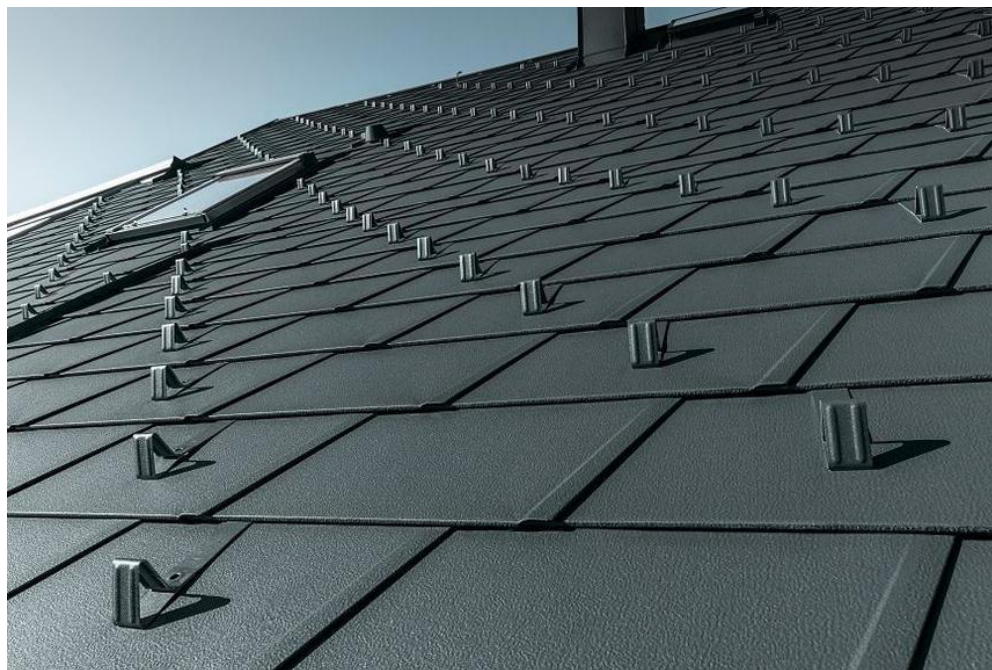

Vizuální podoba:

Technická specifikace :

Vizuální podoba:

- Jediný komínový systém **bez zadního odvětrání**
- **Tenkostěnná izostatická vložka** – dokonale těsná a odolná při vyhoření sazí
- **30ti letá** záruka na bezpečnost komína při vyhoření sazí
- Jediný komín s **integrovanou** nenasákavou **izolací** přímo ve tvárnici
- Jediný komínový systém plně certifikovaný pro **použití v pasivních a NED domech**
- Určený **pro kondenzační provoz** bez dodatečného vložkování
- Přívod spalovacího vzduchu ke **kondenzačnímu kotli** kolem keramické vložky
- Bezproblémový přechod na jiný typ paliva
- Bezproblémové využití v kombinaci **s rekuperací**
- Malé rozměry, nízká hmotnost
- Možný přívod **spalovacího vzduchu** zateplenou šachtou ke spotřebiči na pevná paliva
- Chytré prvky pro přerušení tepelných mostů