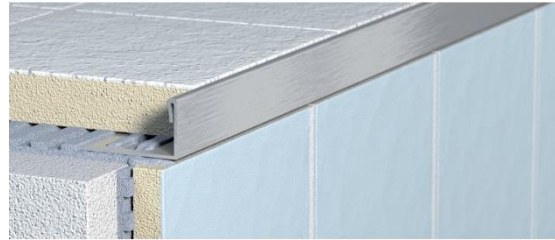

Technická specifikace :

Lišta ukončovací 12,5/250 tvar L, nerez kartáčovaná

Ukončovací lišta tvar L, nerez kartáčovaná,
výška 12,5 mm, délka 250 cm

Vizuální podoba: