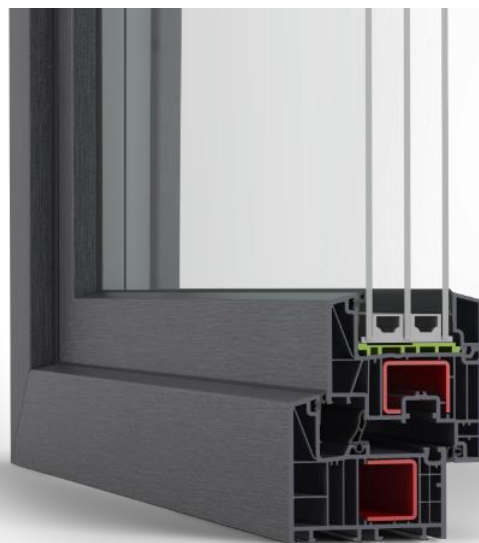

Technická specifikace :

Okna plastová
VEKRA

Barva antracit/dřevo – bude upřesněno

Vizuální podoba: