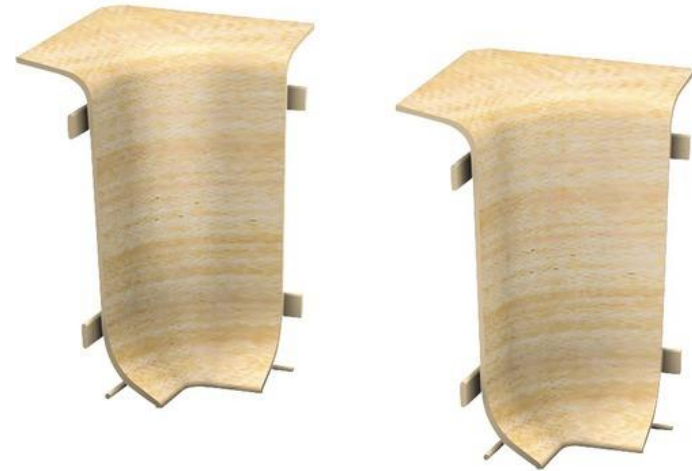

Podlaha do bytu – veškeré prostory bytu mimo wc a koupelny

Technická specifikace :

Roh vnitřní

Kouty ke kanálkové liště, KSL50, javor , 50 mm, 2ks

Vhodné pro: Soklová lišta