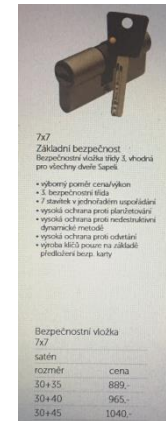

Technická specifikace :

- Vstupní dveře jednokřídlé, plné, hladké, dovnitř otvíravé
- Sapeli ELEGANT 10, CPL Laminát
- Rozměr dveří 800 mm
- Barva CPL hladká bílá
- Kování bezpečnostní
  - Klika Sapelli M9, klika/koule, broušený nerez
  - Bezpečnostní vložka 7x7 základní bezpečnost
- Práh 80 cm
- Zárubně obložkové; na koso
- Speciálně protipožární
- **Kulatá Rozeta !**