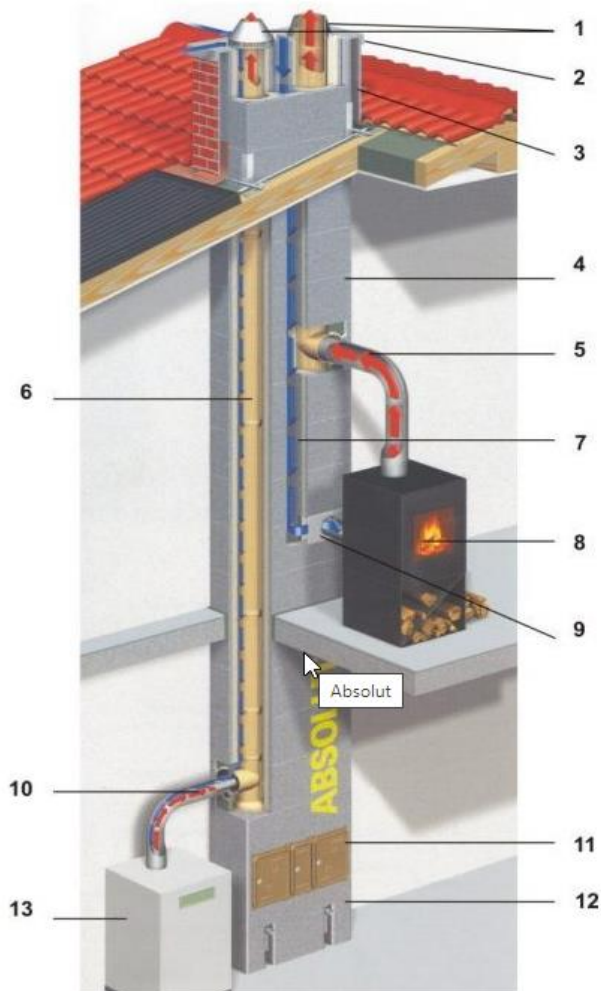

Vizuální podoba:

Technická specifikace :

Vizuální podoba:

- Jediný komínový systém **bez zadního odvětrání**
- **Tenkostěnná izostatická vložka** – dokonale těsná a odolná při vyhoření sazí
- **30ti letá** záruka na bezpečnost komína při vyhoření sazí
- Jediný komín s **integrovanou** nenasákavou **izolací** přímo ve tvárnici
- Jediný komínový systém plně certifikovaný pro **použití v pasivních a NED domech**
- Určený **pro kondenzační provoz** bez dodatečného vložkování
- Přívod spalovacího vzduchu ke **kondenzačnímu kotli** kolem keramické vložky
- Bezproblémový přechod na jiný typ paliva
- Bezproblémové využití v kombinaci **s rekuperací**
- Malé rozměry, nízká hmotnost
- Možný přívod **spalovacího vzduchu** zateplenou šachtou ke spotřebiči na pevná paliva
- Chytré prvky pro přerušení tepelných mostů