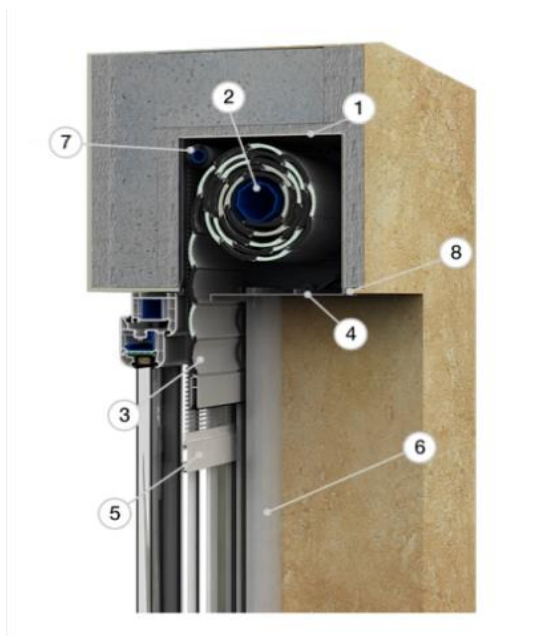

Vizuální podoba:

Technická specifikace :

- Matná bílá
 - Na stěnách
 - Včetně stropů
 - Včetně společných prostor
 - Pokud design architekt neurčí jinak
-
- **Hlubková penetrace**
 - Odolná proti zásadám
 - Bez zápachu
 - Paropropustná
 - Neředí se
 - Bezbarvý penetrační nátěr na zpevnění minerálních podkladů a sjednocení silně a rozdílně savých podkladů. Vsakuje se do podkladu. Zvyšuje krycí schopnost a přídržnost dalšího nátěru. Pro vnitřní i vnější použití. Neředí se
-
- **Malba interiérová PRIMALEX Plus bílá**
 - vodou ředitelná, zvýšená odolnost otěru, vyšší bělost, matný vzhled, do interiéru

Vizuální podoba:

Venkovní podomítkové rolety se nejlépe hodí do novostaveb

Existuje možnost osazení ve stávajících budovách po předchozím provedení nezbytných změn kolem překladů. Největší výhodou podomítkové rolety je mj.

- ✓ Estetický skrytý box rolety, který ladí s opláštěním budovy, je neviditelnou součástí rolety
- ✓ Perfektní zvuková a tepelná izolace – způsob montáže rolety nezasahuje do konstrukce budovy, nezpůsobí ztrátu tepla
- ✓ Přístup ke kontrolní klapce z venku umožňuje údržbu rolety a její servis bez rušení soukromí obyvatel domu
- ✓ Možnost integrace systému s nezávisle obsluhovanou moskytiérou