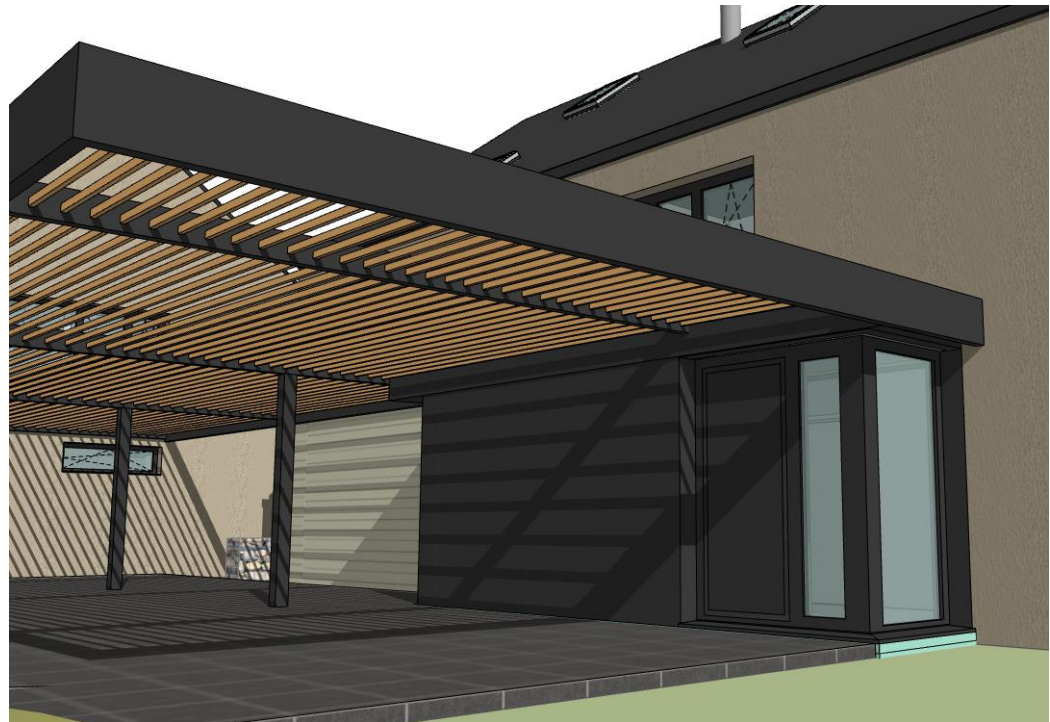

Obecný katalog

Výpis výrobků na stavbu domů Nepomuk

1. Venkovní prostory - příchod

Branka

Ocel. konstrukce žárový pozink š.100cm

Rám jeklový uzavřený profil, průměr 40 x 40 mm

Výplň svař., oko 50 x 200 mm, síla drátu 5 mm

Vizuální podoba:

Technická specifikace :

Kovový šroubovaný regál
pozinkovaný
180 cm x 90 cm x 40 cm

Vizuální podoba:

Technická specifikace :

Stojan na kola Jihlava 70

robustní ocelová konstrukce, velká kotvící plocha
kola jsou umístěna na zeď pod úhlem 70°
díky zinkování chráněn proti korozi
vhodný pro všechny typy kol s různými šířkami pláště
ochranu ráfku zajišťuje plastový návlek v červené barvě
doporučené umístění závěsu 2.000 mm od země (podlahy)
doporučená vzdálenost mezi jednotlivými stojany je 650 mm

Vizuální podoba:

Technická specifikace :

Vizuální podoba:

Nutný návrh/rozkreslení výrobku

Bude součástí řešení vnějších úprav okolí domu

Zahradní kůlna na dříví pozinkovaná ocel
163x83x154 cm antracit

3. Společný vstup do domu

Vizuální podoba:

Technická specifikace :

Vizuální podoba:

Nutný návrh/rozkreslení výrobku

Společná pergola/střecha nad parkovacími stánými

Technická specifikace :

Dlažba Fineza Cementum
šedá 60x60 cm

keramická dlažba